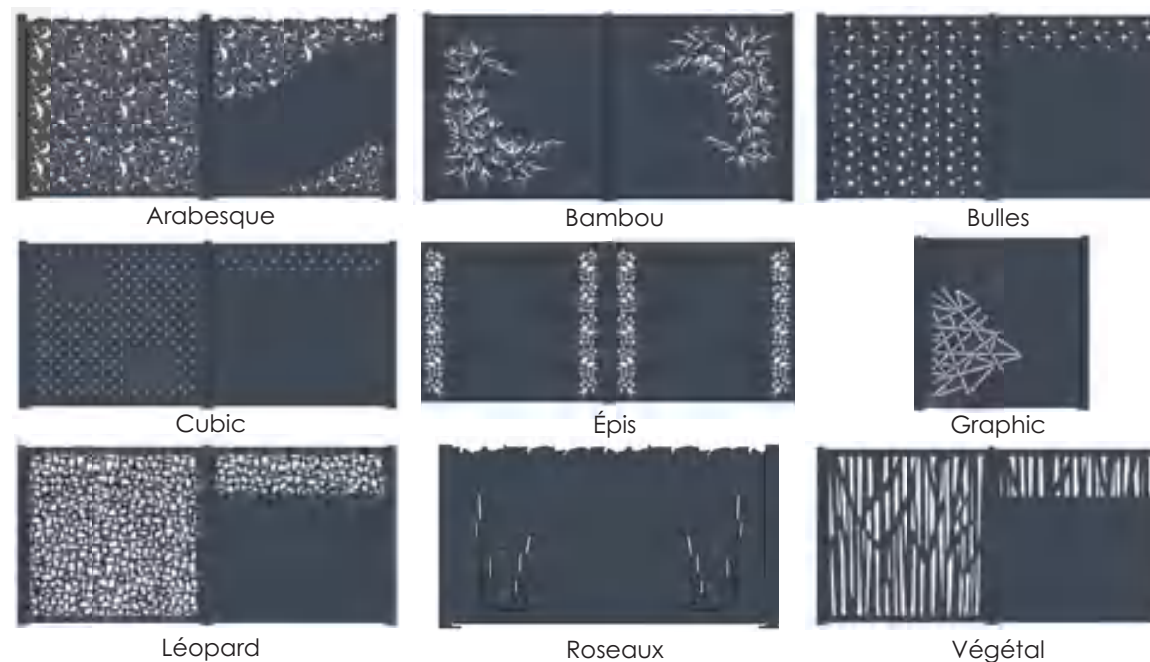

Jointure de tôles

Roseaux

Clastra

V1

V2

LA TECHNIQUE DE DÉCOUPE LASER EST EFFECTUÉE DANS NOS ATELIERS.

Végétal

Portail

Végétal

Claustra

V1

V2

Technique Claustra

Les dimensions des panneaux standards

Disponible en sur mesure sur demande de prix.
Prix dégressif à partir de 5 panneaux.

LARGEUR \ HAUTEUR	110 cm	140 cm
60 cm	✓	✓
85 cm	✓	✓
105 cm	✓	✓
145 cm	✓	✓
175 cm	✓	✓